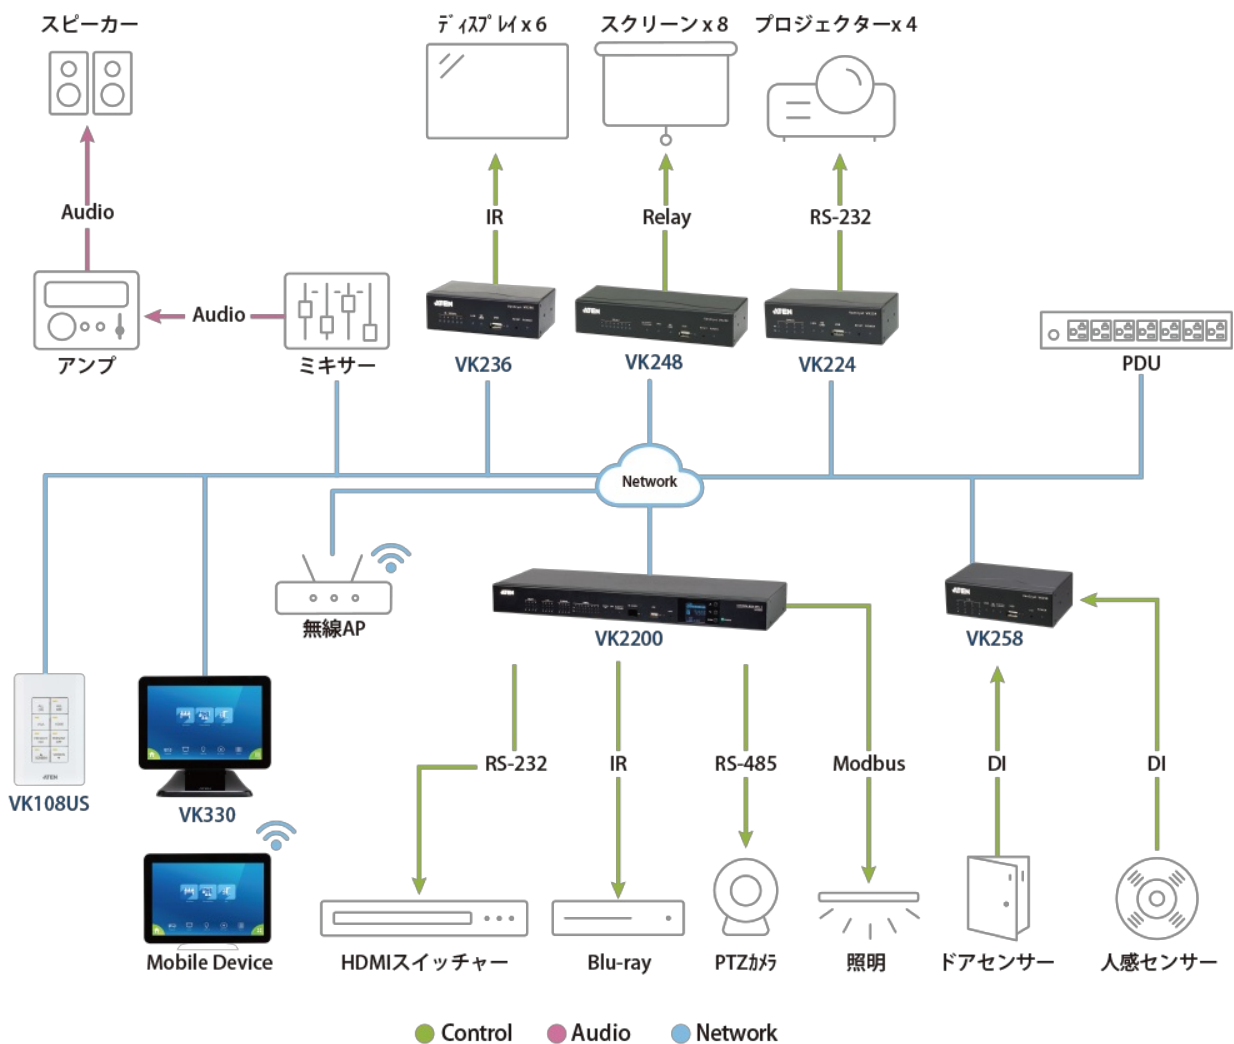

特長

- iOS / Android / Windowsタブレットをそのまま操作端末として、複数の [ATENコントロールシステム](#) にアクセス・操作
- パスワード認証で、利用者ごとのアクセス権限を設定可能
- 複数端末間で操作状態を同期し、スムーズに運用
- 専用操作パネルが不要なため、デバッグ時の検証コストを削減
- デモモードで、接続前でも機能説明や事前確認が可能
- スクリーンセーバー機能で省電力化と画面保護を両立
- RTSP、ONVIF、ATEN [VE89シリーズ](#) の映像プレビューに対応

仕様

サポートOS	iOS 11以降 Android : Android7以降 Windows : Windows11以降

構成図

ATEN International Co., Ltd.

3F., No.125, Sec. 2, Datong Rd., Sijhih District., New Taipei City 221, Taiwan
Phone: 886-2-8692-6789 Fax: 886-2-8692-6767
www.aten.com E-mail: marketing@aten.com